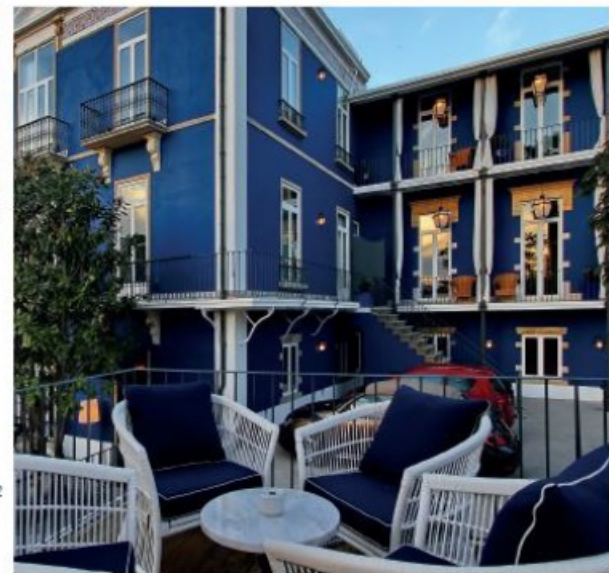

Torel Palace Boutique Hotel

address: Rua Câmara Pestana, 23
1160-082 Lisboa
contact: Patrícia Castro,
Gonçalo Coutinho (Assistant Managers)
phone: +361 218 290 810 / +361 934 040 102
email: info@torelpalace.com
website: www.torelpalace.com
facebook: www.facebook.com/TorelPalace
instagram: @TorelPalace
twitter: www.twitter.com/torelpalace